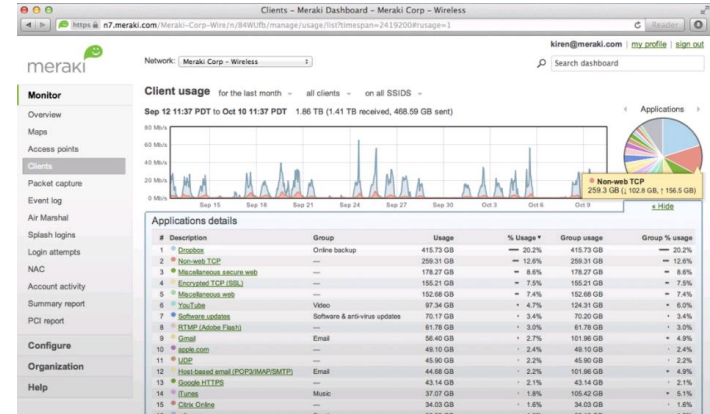

FELLES WIFI

WiFi til Garasjeanlegg | Takterasser | Fellesarealer |
Friområder