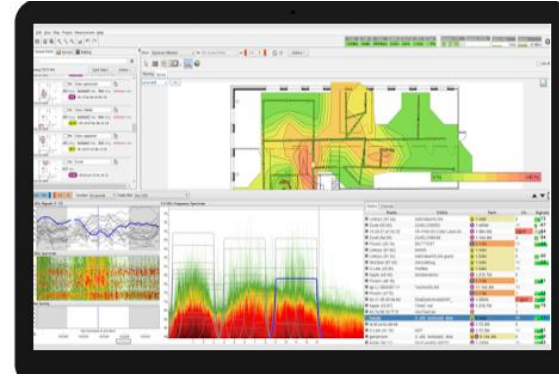

FOKUS GOING FORWARD