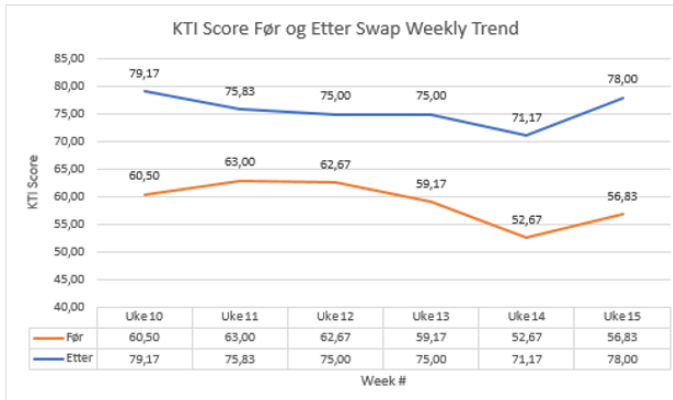

EFFEKT

- Vi ser et signifikant løft i KTI og NPS hos kunder som har oppgradert WiFi
  - KTI-score før oppgradering: ~59
  - KTI-score etter oppgradering: ~75
- Kunder som scorer lavt blir fulgt opp per telefon for å løse utfordringene og bringe kunden helt i mål.

Installasjonsopplevelse: 6,23 (1-7 skala)