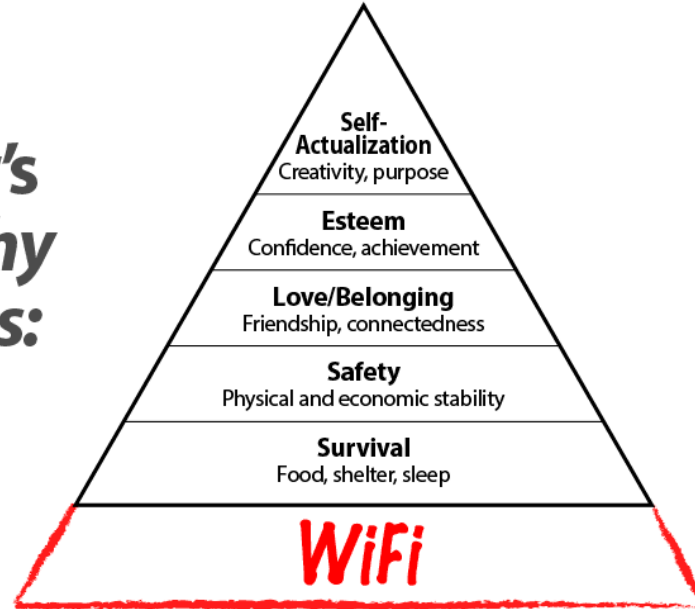

Gets vei til fornøyde nettkunder

Frode Elverum

Head of Broadband

E-post: Frode.Elverum@get.no

Mobil: 48 60 60 60

Maslow's Hierarchy of Needs:

Get
fokus

Kapasitet og hastigheter
som møter fremtidens
behov