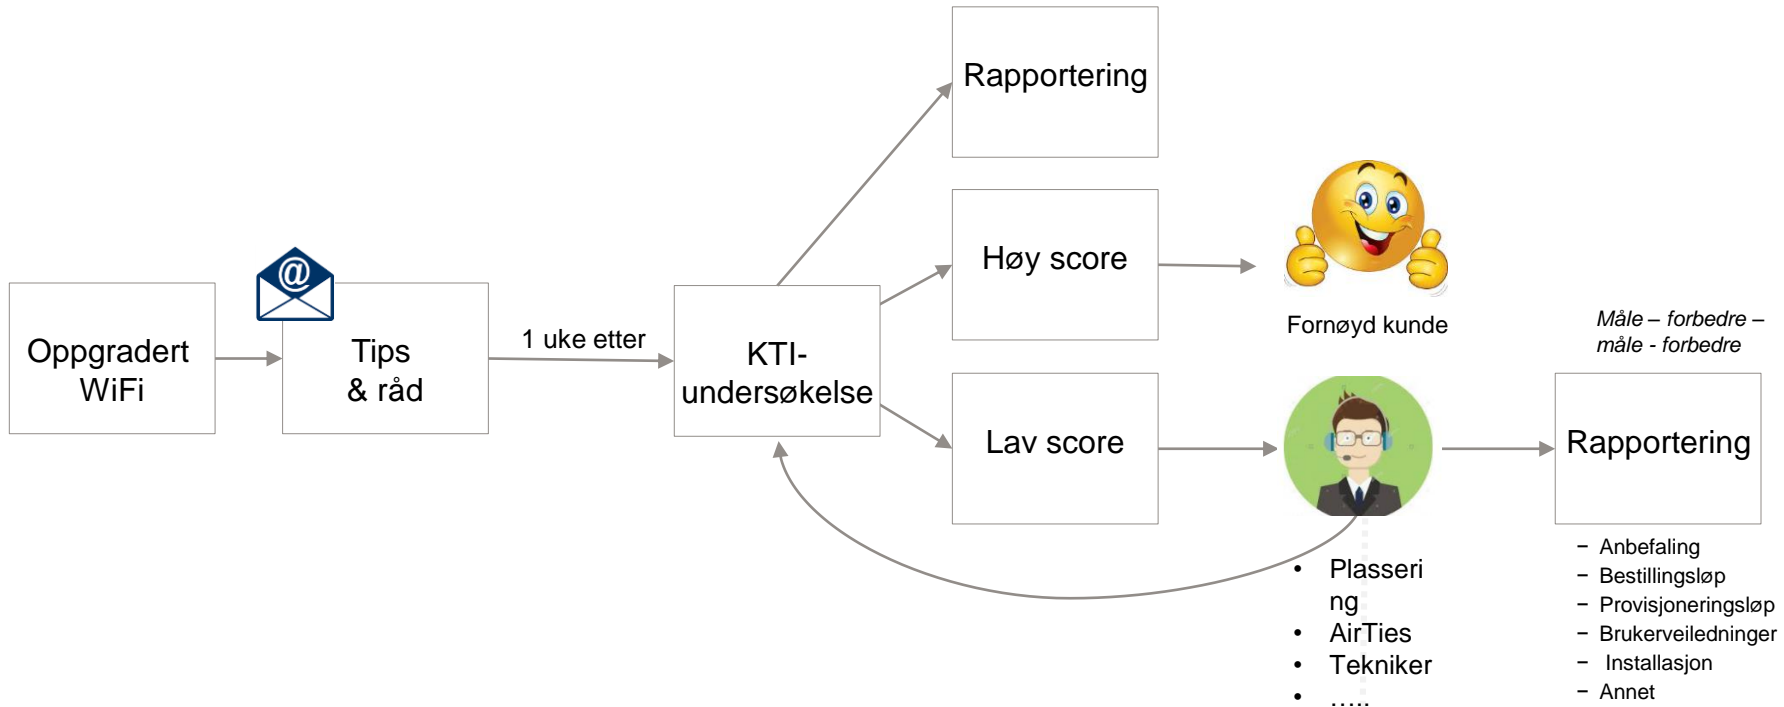

- Nyeste wifi-standard
- Trådløs hastighet opp til 500Mbps
- Kabelt opp til 1 Gbps
- Ingen kabling
- AC-standard og Dual Band
- Enkelt å koble opp

LOGG INN OG BESTILL

HUS / FLERE PLAN

Trådløs boligpakke

Nå er det enklere enn noensinne å få god dekning i hele huset. Trådløs boligpakke består av tre enheter som plasseres på ulike steder i boligen din. Disse girer et samlet wifi-nett som automatisk plasserer deg i det nettet som gir best dekning der du er. [Lær mer](#)

- Nyeste MESH-teknologi
- Fullt wifi-dekning i alle rom
- Ingen kabling
- Enkelt å koble opp
- Bestill ekstra enheter ved behov

LOGG INN OG BESTILL

ANBEFALING

- Treffe riktig «på første forsøk»
- «Se inn i kundens hjem»
- Bruk av andre datakilder

Faktorer som påvirker WiFi:

- Modemplassering
- Boligstørrelse
- Antall etasjer
- Byggemateriale
- Vannbåren varme i gulv
- Plassering av baderom
- Speil
- Kundens devicer
-

FOLLOW-UP-LOOP VED WIFI-OPPGRADERING