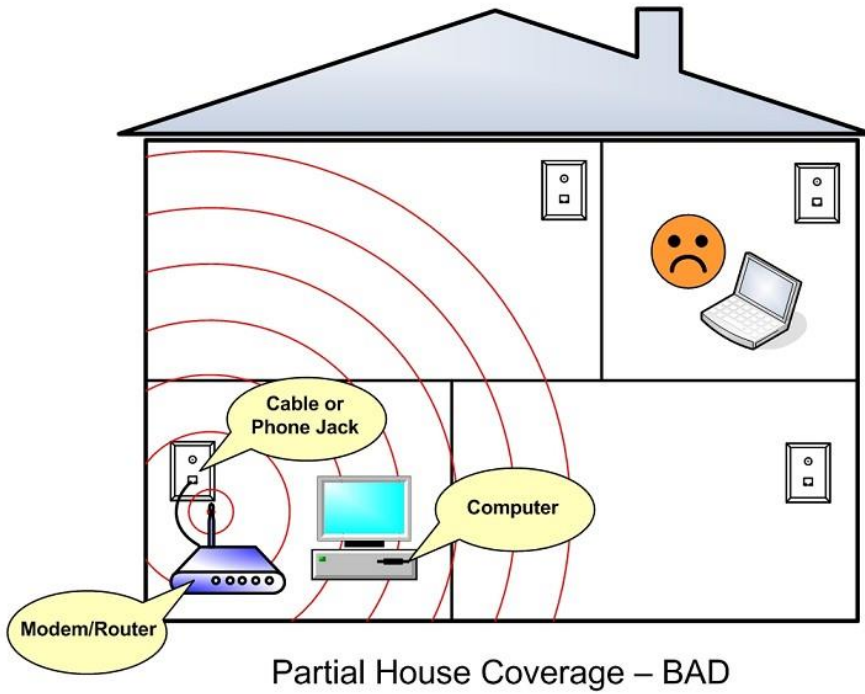

Markedsføring / Publisert 15.01.2018 07:30:00 - Oppdatert 15.01.2018 07:31:50

Get skal bygge landets «beste markeds- og PR-avdeling» - Forberg får jobben

SATSING PÅ OPPGRADERING AV WIFI HOS GETS KUNDER

Nye kunder

- Modem (HFC) og Hjemmesentral (FTTH) med 4x4 AC WiFi
- AirTies tilbys til kunder som bor i krevende boliger hvor modem/hjemmesentral ikke gir god nok dekning

Eksisterende kunder

SALGSMODELL

HUS / FLERE PLAN

Trådløs boligpakke

Nå er det enklere enn noensinne å få god dekning i hele huset. Trådløs boligpakke består av tre enheter som plasseres på ulike steder i boligen din. Disse danner et sømløst wifi-nett som automatisk plasserer deg i det nettet som gir best dekning der du er. [Les mer](#)