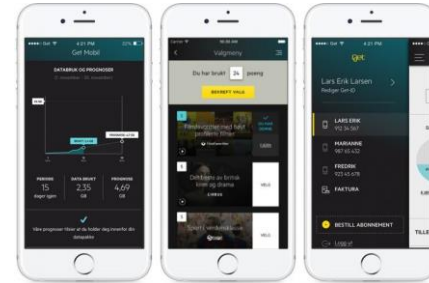

FOKUS GOING FORWARD